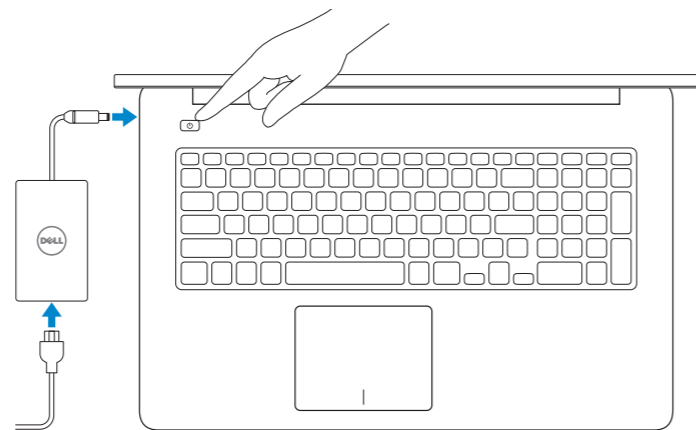

INSPIRON 17

Quick Start Guide

Panduan Pengaktifan Cepat
クイックスタートガイド
빠른 시작 안내서

1 Connect the power adaptor and turn on your computer

Sambung adaptor daya dan hidupkan komputer
電源アダプタを接続し、コンピュータの電源をオンにする
전원 어댑터를 연결하고 컴퓨터를 켭니다

2 Finish Windows setup

Selesaikan pengaturan Windows | Windows セットアップを終了する
Windows 설치 종료

Enable security and updates

Aktifkan keamanan dan pembaruan
セキュリティとアップデートを有効にする
보안 및 업데이트 활성화

Connect to your network